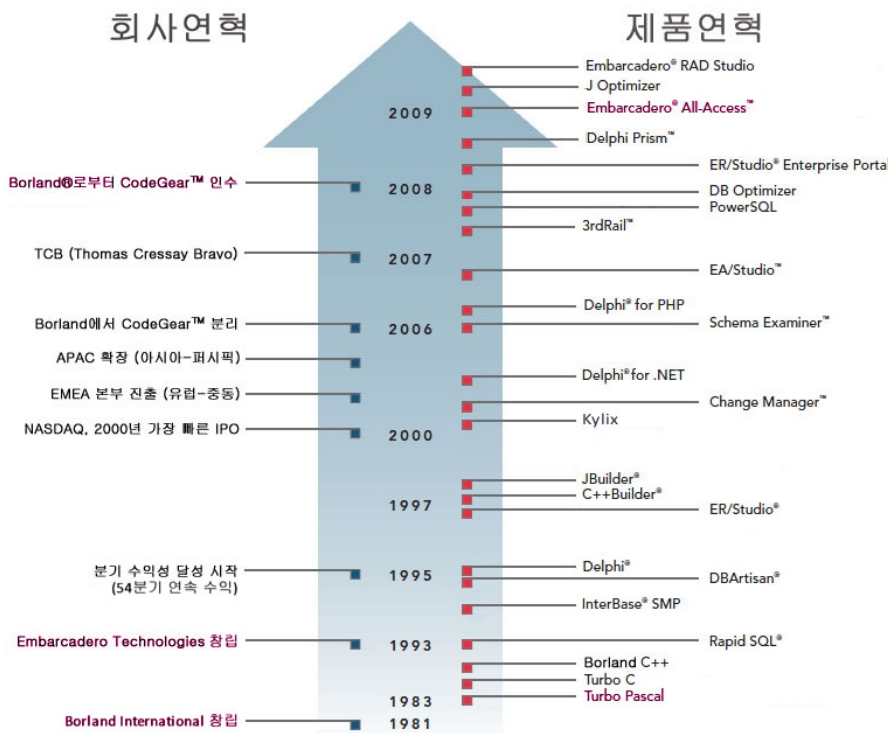

Embarcadero - 업계 선두의 개발 및 데이터베이스 솔루션

EMBARCADERO 는 DB와 S/W 설계-구축-최적화 부문 가장 강력한 툴을 제공합니다. 그리고 플랫폼 별 의존성을 탈피하고, 일관된 UI로 본연의 업무에만 집중할 수 있도록 광범위한 멀티-플랫폼을 지원합니다.

Embarcadero 는 이미 20년간 고객과 수상을 통해 검증된 업계 리더로서 "향상" (개발 생산성, 소프트웨어 품질, 성능, 표준, 보안)과, "절감"(비용)을 위한 툴을 제공합니다.

Embarcadero 의 광범위한 기술 커버리지는 주요 데이터베이스, OS, 프레임워크, 개발 언어를 모두 지원합니다. 따라서, 고객은 플랫폼 종속적인 툴로 인한 불필요한 의존성, 비용, 학습으로부터 자유로울 수 있습니다.

안정된 재정과 54분기 연속 수익을 바탕으로 충분한 R&D 투자를 지속하며, 고객의 보다 큰 성공과 함께 하고 있습니다.

우리의 고객은

3백만이 넘는 사용자가 ISV, SI에서부터 정부기관에 이르기까지 수천개 회사에서 Embarcadero 기술을 사용합니다. Fortune100 기업 중 90개, 글로벌2000 중 97%이상이 우리의 고객입니다.